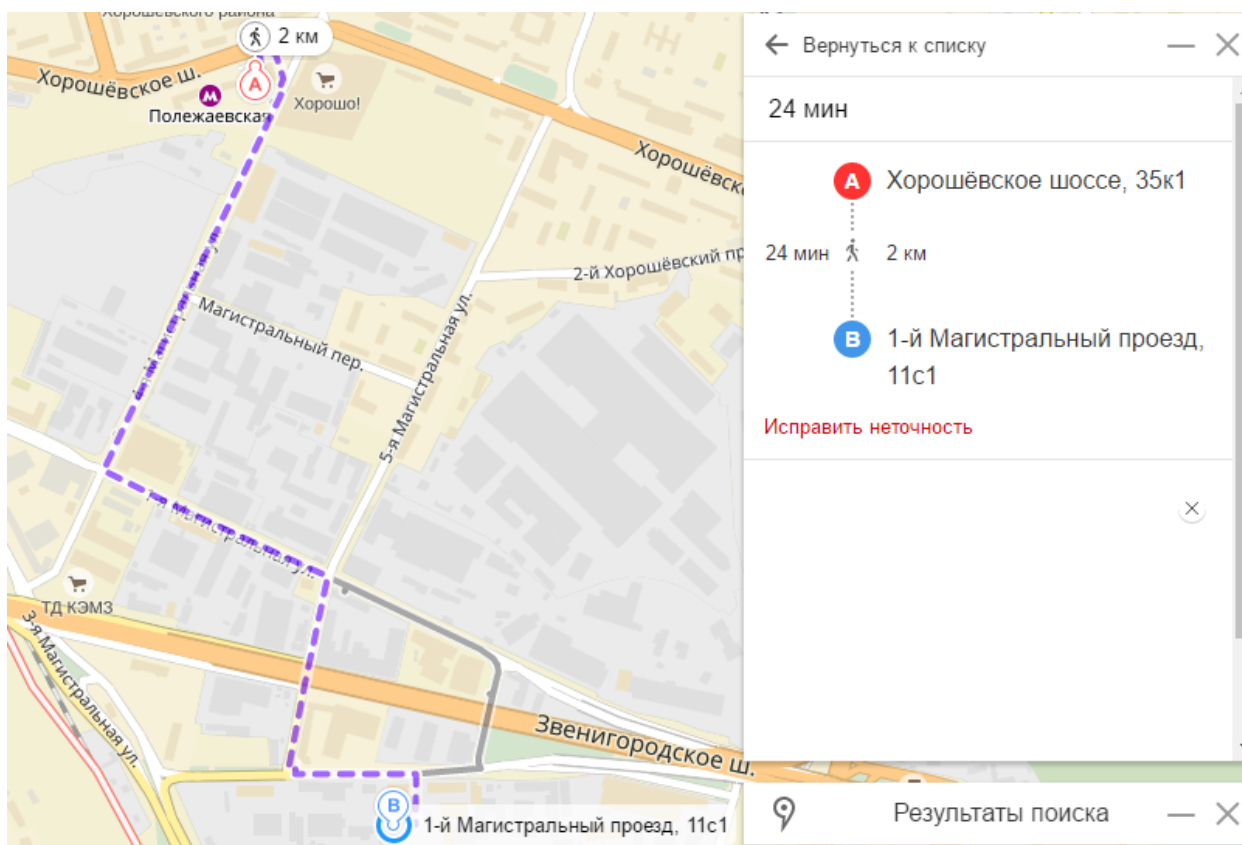

Схема проезда

Городским транспортом от станции метро «Полежаевская»

Пешком от станции метро «Полежаевская»

Пешком от станции метро «Беговая»

На корпоративном автобусе от станции метро «Улица 1905 года»