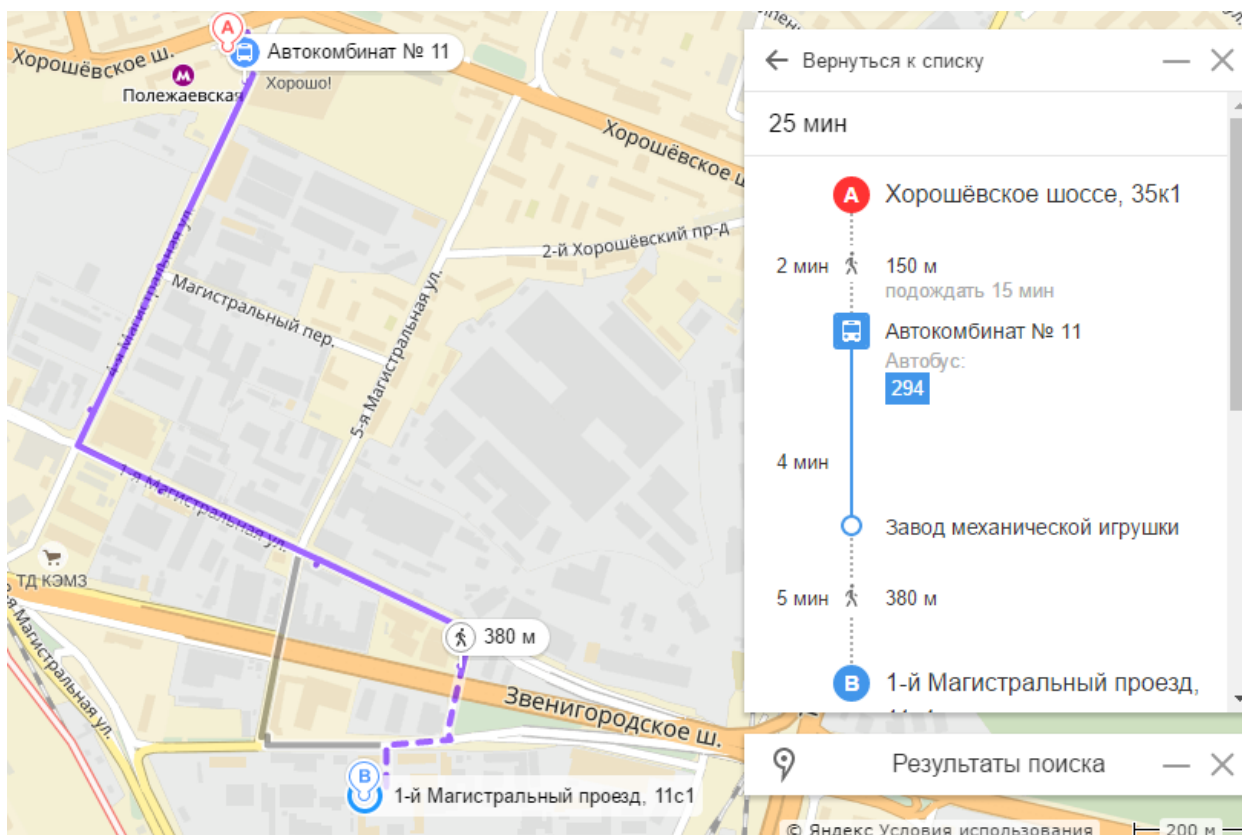

Схема проезда

Городским транспортом от станции метро «Полежаевская»

Пешком от станции метро «Полежаевская»

Пешком от станции метро «Беговая»

На корпоративном автобусе от станции метро «Улица 1905 года»