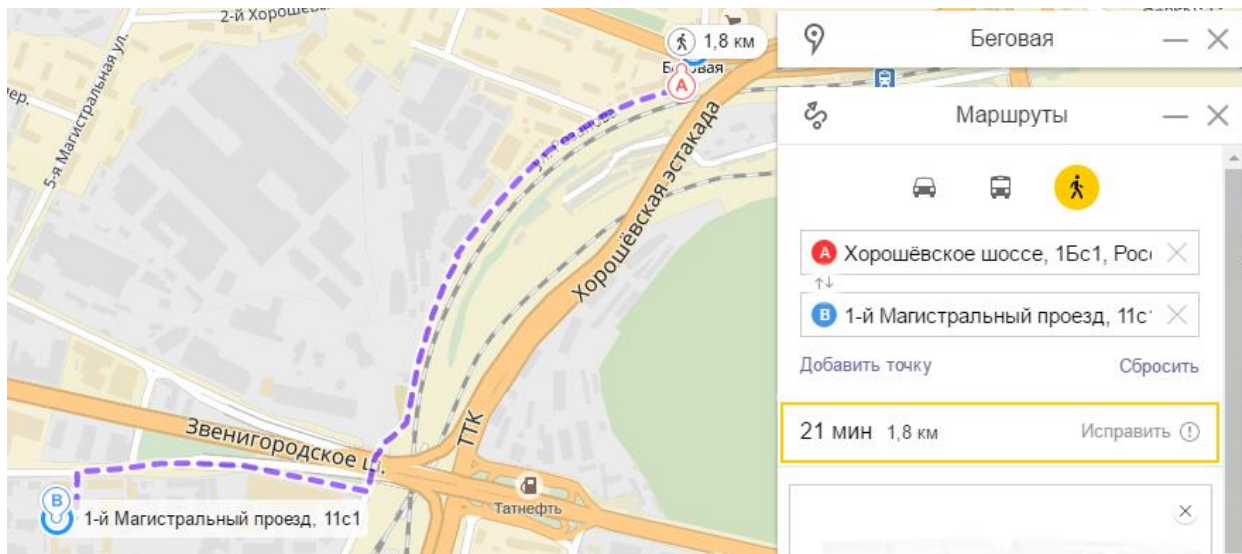

Схема проезда

Городским транспортом от станции метро «Полежаевская»

Пешком от станции метро «Полежаевская»

Пешком от станции метро «Беговая»

На корпоративном автобусе от станции метро «Улица 1905 года»