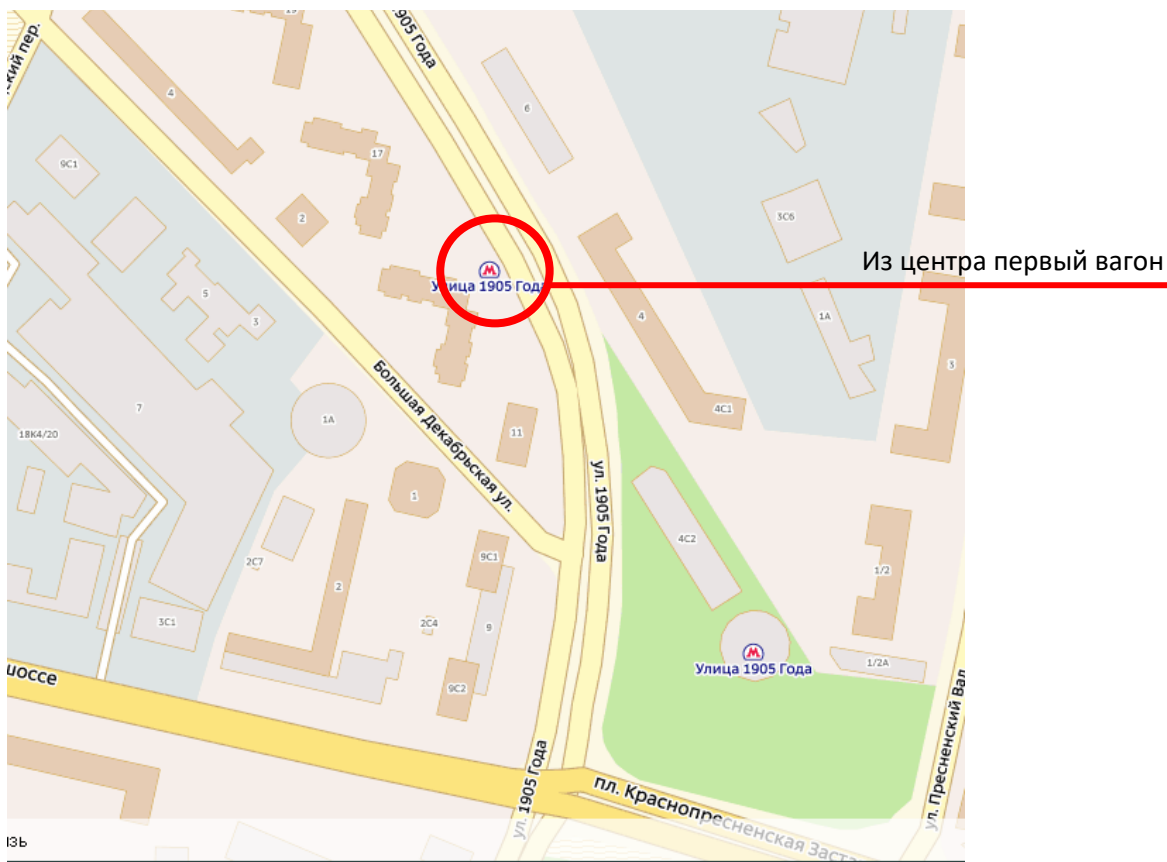

## Схема проезда

### 1-й Магистральный тупик, д 11а, Бизнес центр «Интерьер»

В вестибюле направо.

Проезд на машине из центра

Проезд на корпоративном транспорте ООО «Фактор-ТС»

Остановка между лестницами выхода из метро.

## Расписание автобуса

М. 1905 года
8:45
9:00
9:15
9:30
9:45
10:00
10:15
10:30
10:45

Пешком

С м. «Полежаевская» (последний вагон из центра)