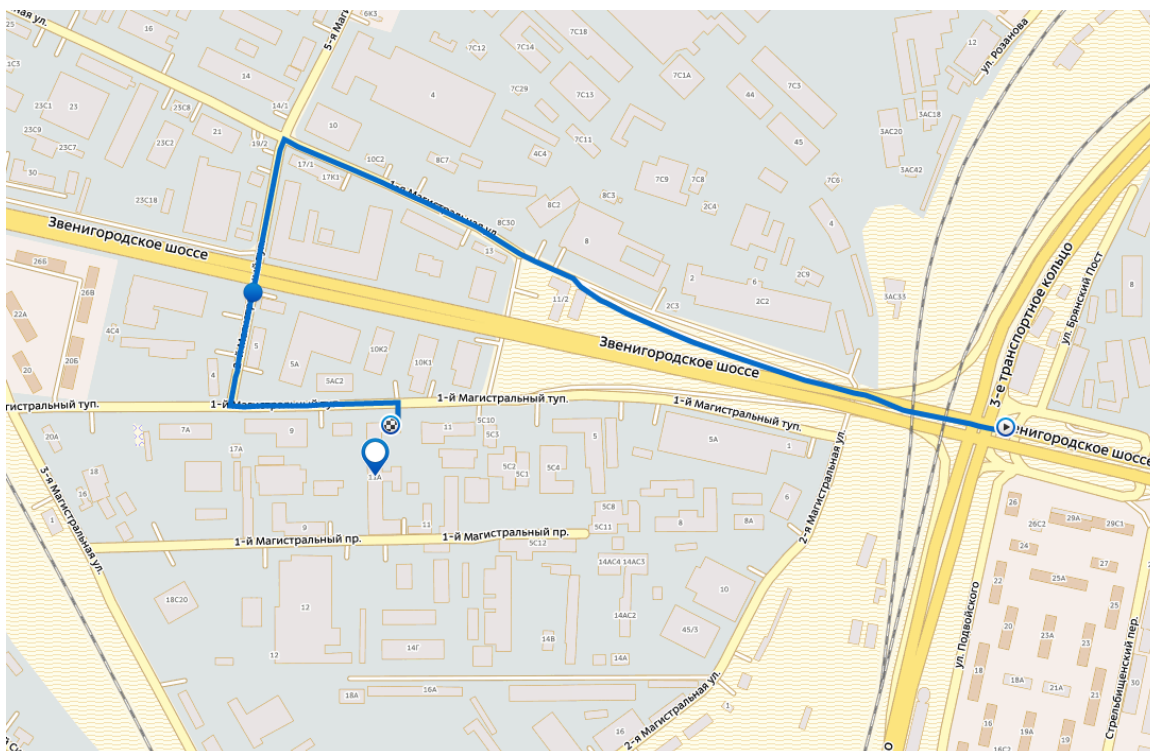

## Схема проезда

### 1-й Магистральный тупик, д 11а, Бизнес центр «Интерьер»

В вестибюле направо.

Проезд на машине из центра

Проезд на корпоративном транспорте ООО «Фактор-ТС»

Остановка между лестницами выхода из метро.

## Расписание автобуса

М. 1905 года
8:45
9:00
9:15
9:30
9:45
10:00
10:15
10:30
10:45

Пешком

С м. «Полежаевская» (последний вагон из центра)