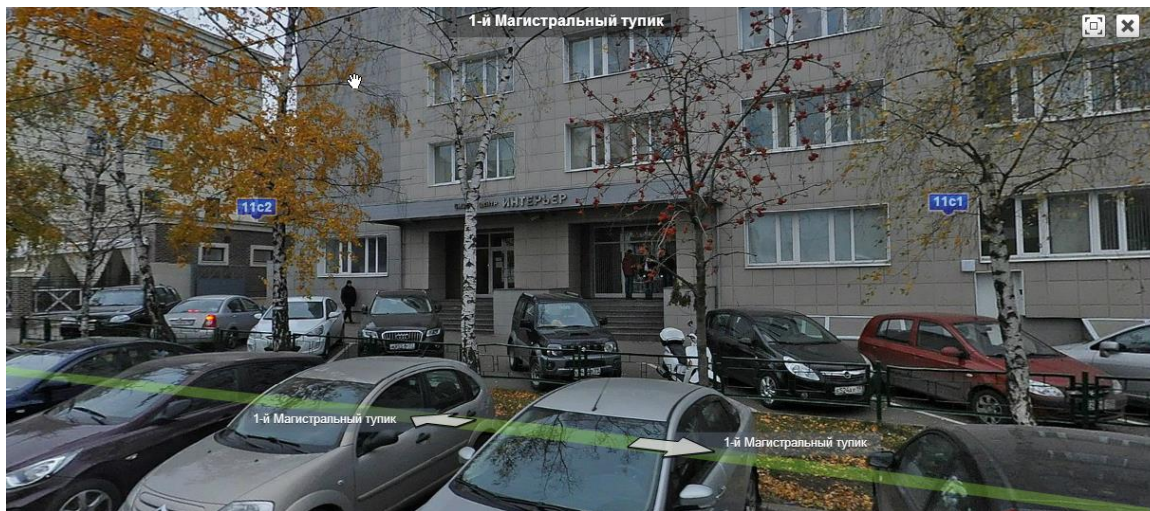

## Схема проезда

### 1-й Магистральный тупик, д 11а, Бизнес центр «Интерьер»

В вестибюле направо.

Проезд на машине из центра

Проезд на корпоративном транспорте ООО «Фактор-ТС»

Остановка между лестницами выхода из метро.

## Расписание автобуса

М. 1905 года
8:45
9:00
9:15
9:30
9:45
10:00
10:15
10:30
10:45

Пешком

С м. «Полежаевская» (последний вагон из центра)