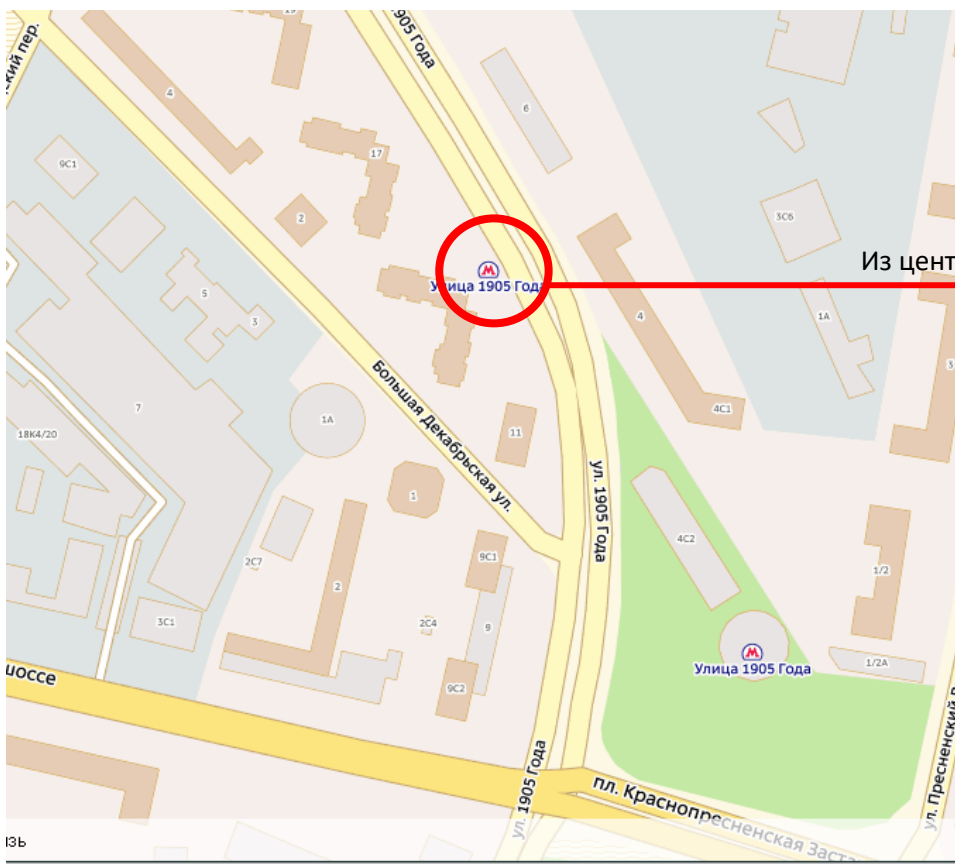

## Схема проезда

### 1-й Магистральный тупик, д 11а, Бизнес центр «Интерьер»

В вестибюле направо.

Проезд на машине из центра

Проезд на корпоративном транспорте ООО «Фактор-ТС»

Остановка между лестницами выхода из метро.

## Расписание автобуса

М. 1905 года
8:45
9:05
9:25
9:45
10:05
10:25
10:45

Пешком

С м. «Полежаевская» (последний вагон из центра)