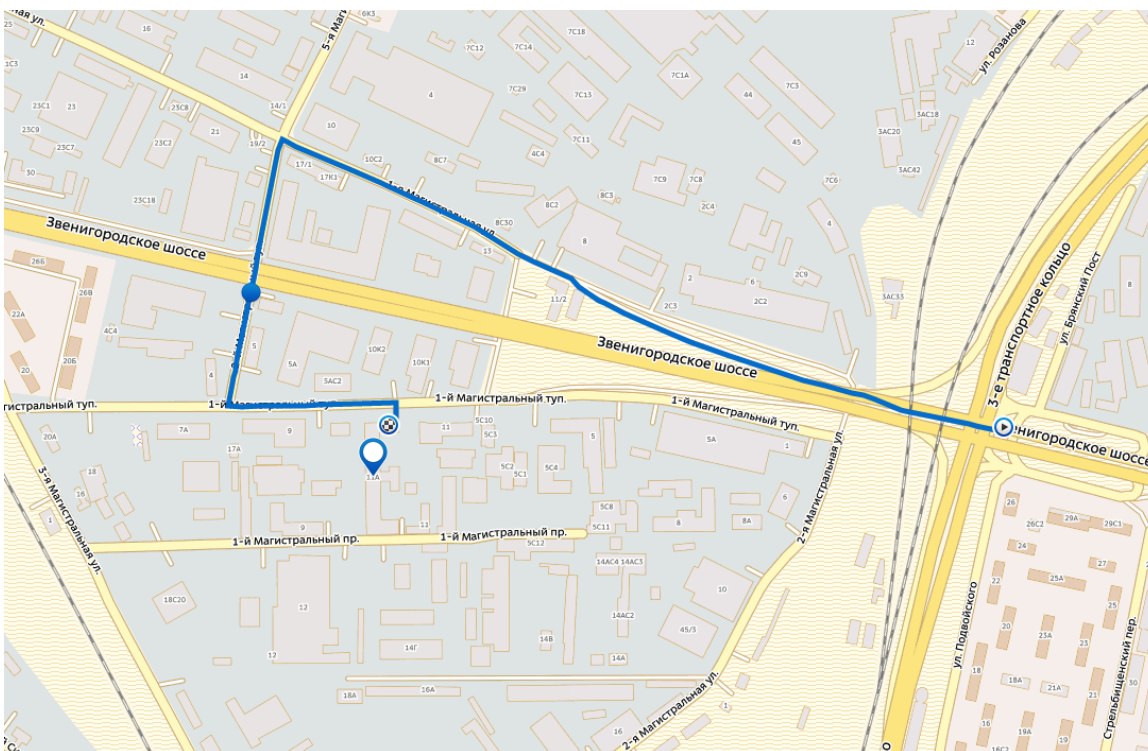

## Схема проезда

### 1-й Магистральный тупик, д 11а, Бизнес центр «Интерьер»

В вестибюле направо.

Проезд на машине из центра

Проезд на корпоративном транспорте ООО «Фактор-ТС»

Остановка между лестницами выхода из метро.

## Расписание автобуса

М. 1905 года
8:45
9:05
9:25
9:45
10:05
10:25
10:45

Пешком

С м. «Полежаевская» (последний вагон из центра)